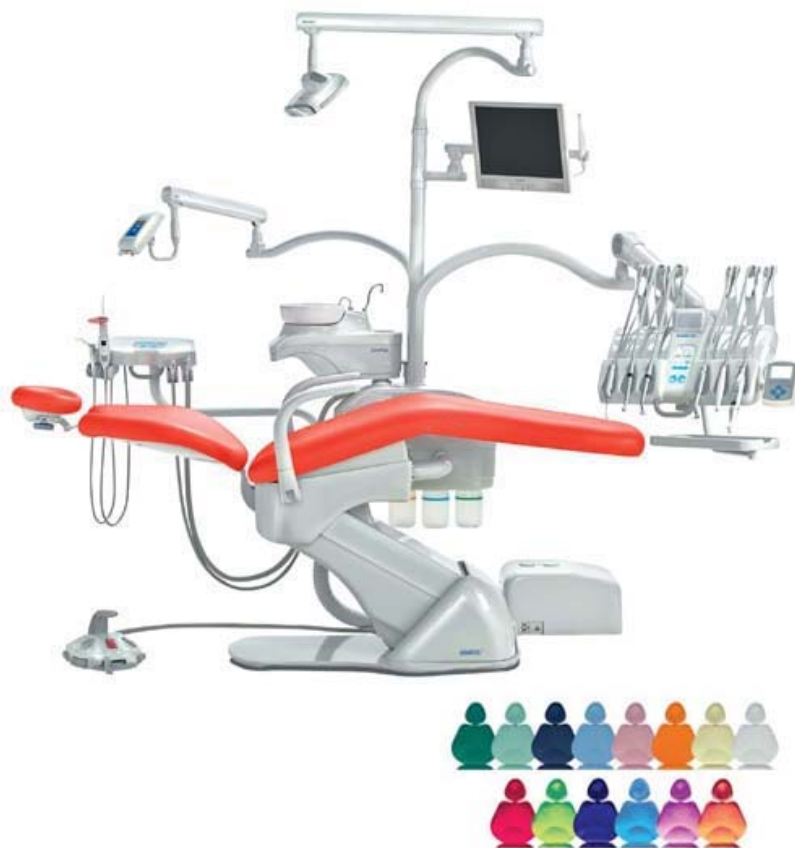

Syncrus HLX Full

[Dental Sets](#) > [Syncrus HLX Full](#) > [Syncrus HLX Full in Options](#)

Syncrus GLX křeslo
HLX Full nástrojové rameno
LED PLUS OP světlo - 35.000 LUX
Syncrus Alcance 3T plivátkový blok

Volitelné sady:

Multimediální sada – monitor, intraorální kamera
Bělící lampy LED CL Alcance

Vlastnosti

Projektováno podle mezinárodních standardů kvality, Syncrus HLX Full Laser Electronic disponuje moderní technologií a novinkami od firmy Gnatus

Dentální křeslo

Syncrus GLX křeslo

Ergonomický tvar

Synchronizovaný pohyb sedáku a opěrky zad s Trendelemburg polohou

Snadná aktivace funkcí

Anatomická záda poskytuje perfektní polohu pro pacienta

Výškově nastavitelná a snadno ovladatelná opěrka hlavy

Ovládací panel s hlavními ventily, tlakoměrem a vypínačem.

Vhodné pro hygienu, ale i náročné stomatology.

Centrální ovládací panel s prvky ovládání:

Tlačítka ovládání pohybu křesla

Bezpečnostní stop tlačítka pohybu křesla se světelnou signalizací